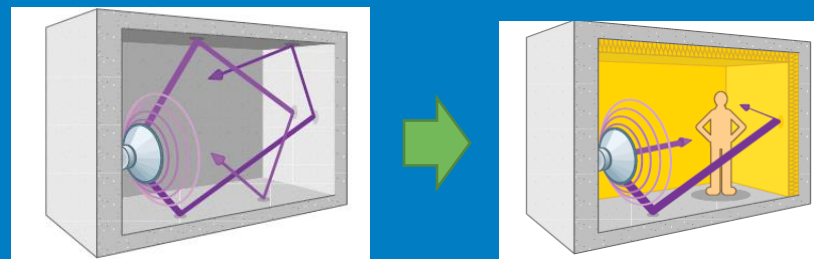

DECOKUSTIK

- PURKUSTIK ART
- SWEET GREEN