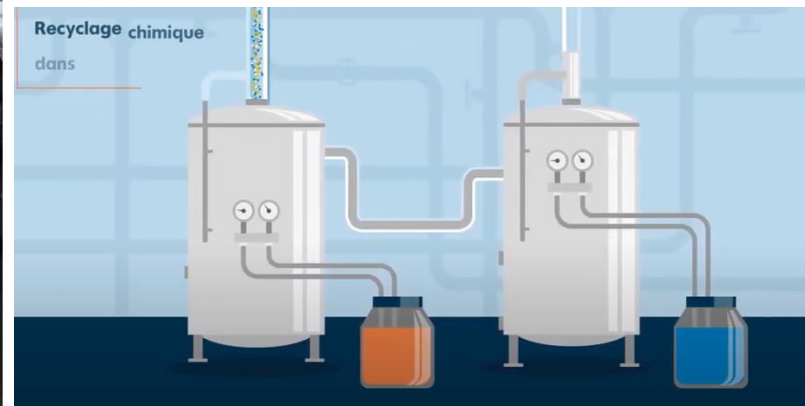

PUREKUSTIK:

Panneaux pour correction acoustique:

- Constitués de 65 à 75% fibres PET issue du recyclage
- 60 bouteilles en PET / m²

Chutes de découpe revalorisées pour production de polyol

SOPRALOOP

Production de polyol: ingrédient indispensable à la fabrication des panneaux isolants en polyuréthane.