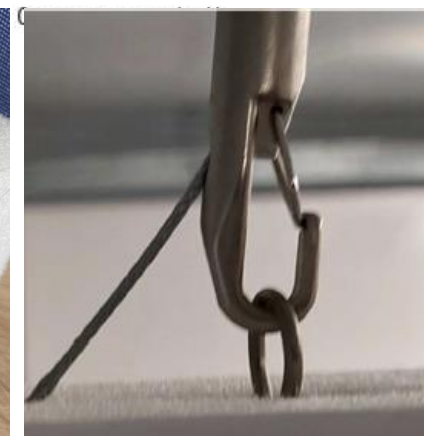

Brevet déposé sur la fixation