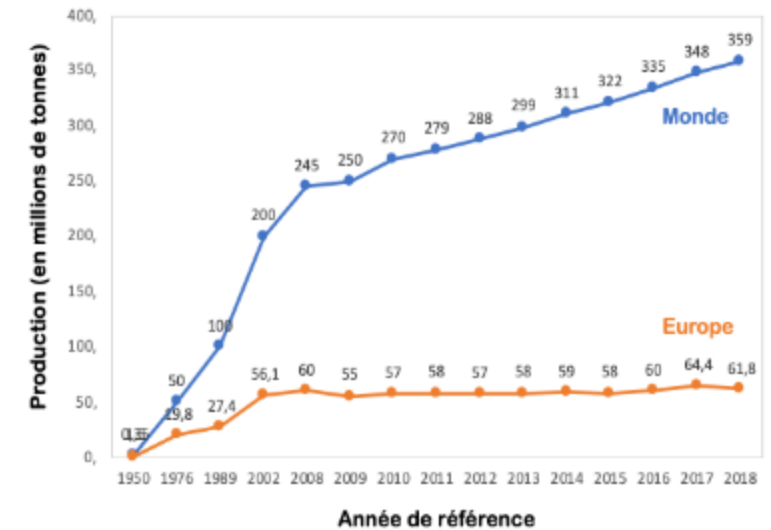

- REVALORISATION DU PET

**Triste
constat!**

• Origines:

- Le PET (polyéthylène téréphtalate) -> **Issue pétrochimie**
- Environ **10 à 12 % production mondiale** en matières plastiques
- En **troisième position** derrière le PE et le PP
- Pour bouteilles, emballages alimentaires, et les fibres textiles

• Taux de recyclage:

**55% collecté mais
seulement 20 à 30 % recyclé**

**Mondial
20 à 30%**

**Europe
50%**

**France
60%**

Evolutions production en tonnage

Ces chiffres peuvent varier légèrement en fonction des sources et des années.