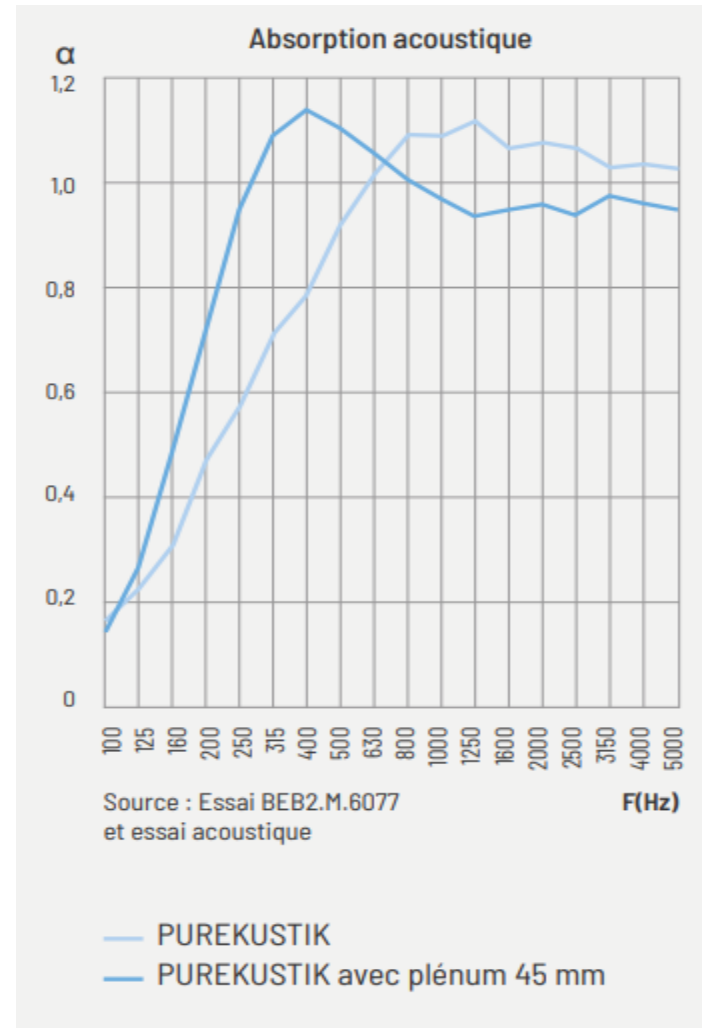

• Taux de recyclage:

**55% collecté mais
seulement 20 à 30 % recyclé**

**Mondial
20 à 30%**

**Europe
50%**

**France
60%**

Evolutions production en tonnage

Ces chiffres peuvent varier légèrement en fonction des sources et des années.

PUREKUSTIK POUR CORRECTION ACOUSTIQUE

PURE-KUSTIK : PANNEAU EN LAINE DE POLYESTER

PURE-KUSTIK

- Faible masse surfacique: 2 kg/m²
- Excellente rigidité (optimisation nombre de fixations)
- Excellente résistance à l'humidité en ambiance chaude et humide
- Excellente résistance au développement de microorganismes et champignons

PUREKUSTIK sans plenum $\alpha_w = 0,90$
PUREKUSTIK avec plenum 45 mm $\alpha_w = 1,00$

PURE-KUSTIK : PANNEAU EN LAINE DE POLYESTER

PURE-KUSTIK

 Issu recyclage de bouteilles d'eau

- PURE-KUSTIK
- ACCESSOIRES
- Kits suspension Ilots/Baffles