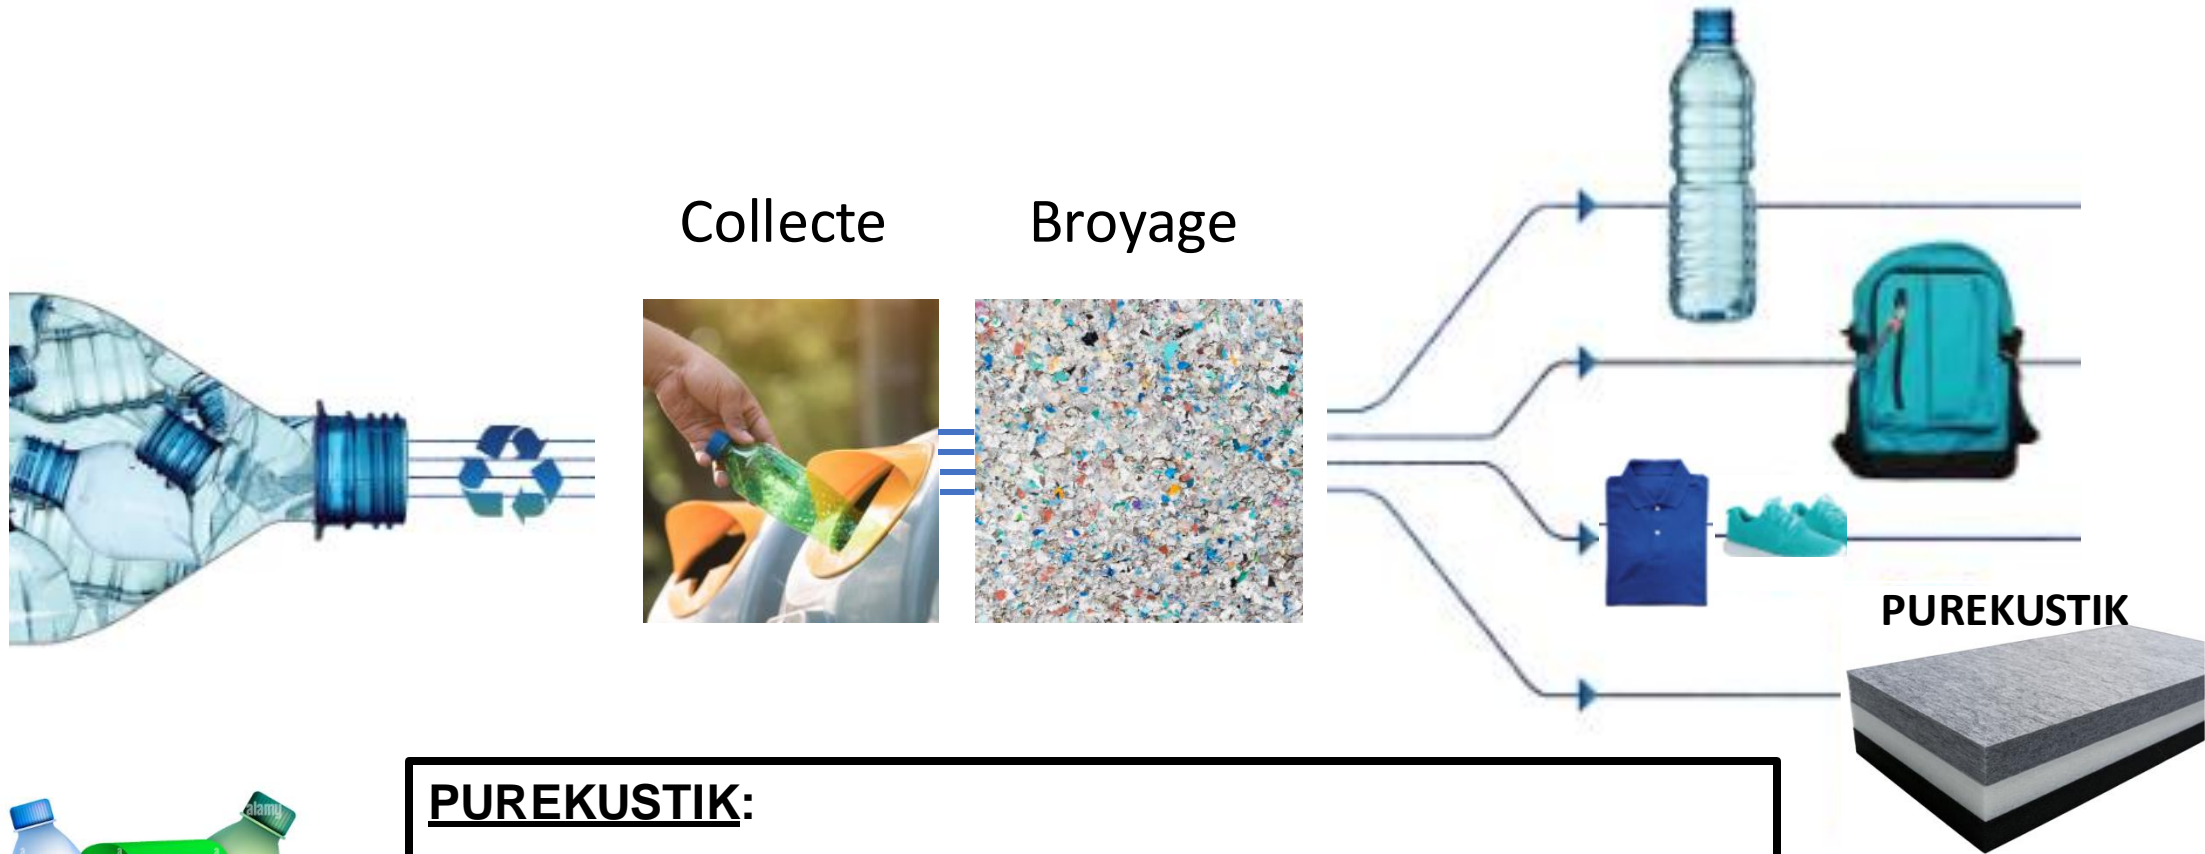

PUREKUSTIK:

Panneaux pour correction acoustique:

- Constitués de 65 à 75% fibres PET issue du recyclage
- 60 bouteilles en PET / m²

Chutes de découpe revalorisées pour production de polyol

SOPRALOOP

Production de polyol: ingrédient indispensable à la fabrication des panneaux isolants en polyuréthane.