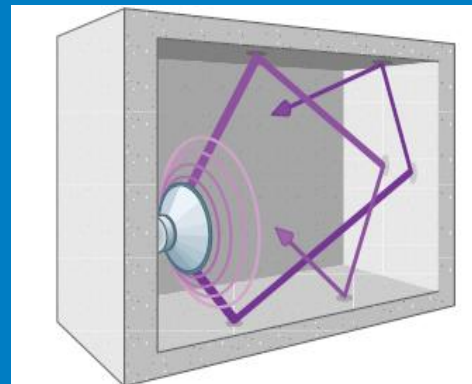

PUREKUSTIK POUR CORRECTION ACOUSTIQUE

PURE-KUSTIK : PANNEAU EN LAINE DE POLYESTER

PURE-KUSTIK

- Faible masse surfacique: 2 kg/m²
- Excellente rigidité (optimisation nombre de fixations)
- Excellente résistance à l'humidité en ambiance chaude et humide
- Excellente résistance au développement de microorganismes et champignons