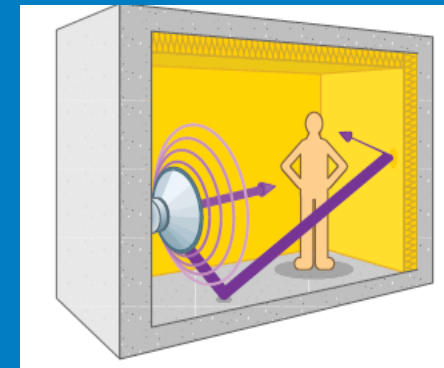

PUREKUSTIK POUR CORRECTION ACOUSTIQUE

PURE-KUSTIK : PANNEAU EN LAINE DE POLYESTER

PURE-KUSTIK

- Faible masse surfacique: 2 kg/m²
- Excellente rigidité (optimisation nombre de fixations)
- Excellente résistance à l'humidité en ambiance chaude et humide
- Excellente résistance au développement de microorganismes et champignons