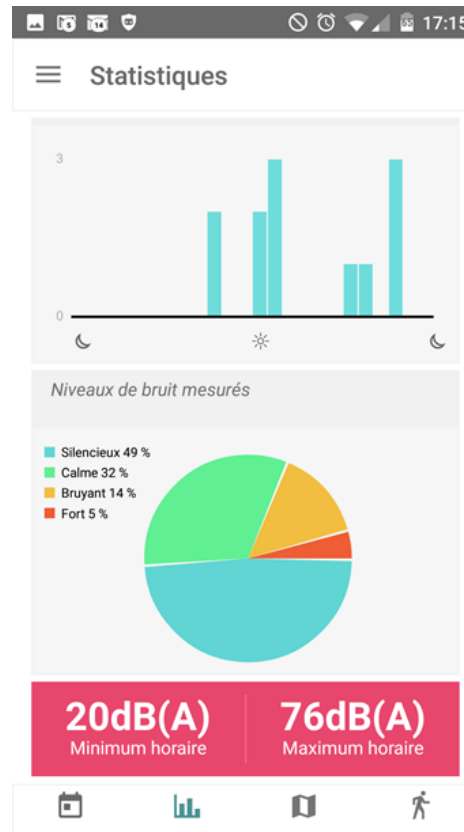

MÉTROPOLE
NICE CÔTE D'AZUR

LA GESTION DE L'ENVIRONNEMENT SONORE
DANS LA VILLE INTELLIGENTE ET CONNECTÉE

PARIS VILLE
INTELLIGENTE
ET DURABLE
MAIRIE DE PARIS 

**SOUNDCITY , UN OUTIL COLLABORATIF
POUR MESURER LE BRUIT URBAIN**

Un partenariat INRIA Ville de Paris

Vers une nouvelle cartographie du bruit à Paris

Au cœur de la ville intelligente et durable

De l'individu au territoire

SoundCity en appui à la politique urbaine et environnementale de Paris