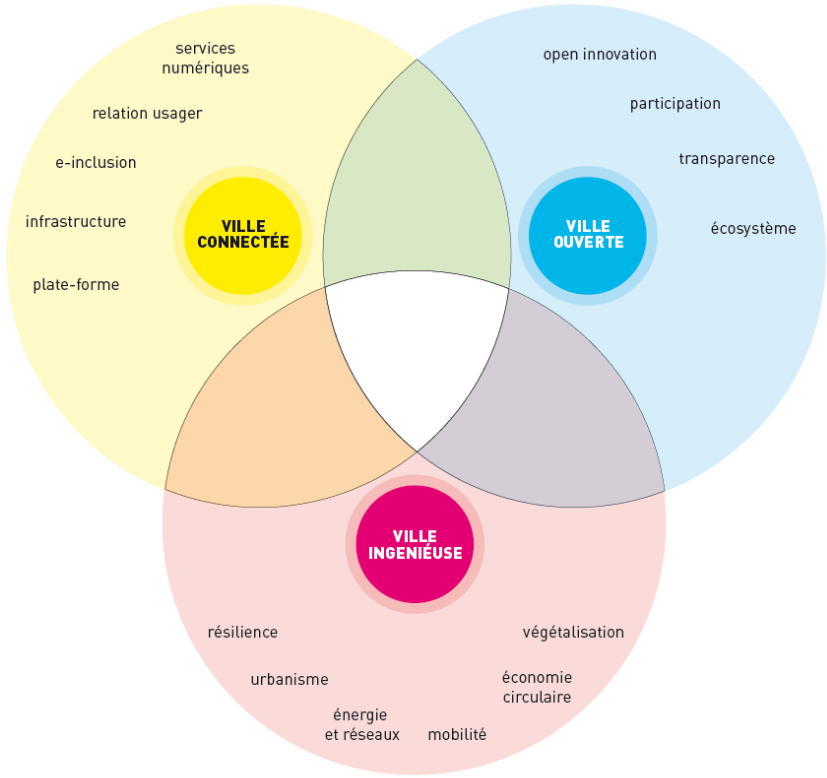

MÉTROPOLE
NICE CÔTE D'AZUR

LA GESTION DE L'ENVIRONNEMENT SONORE
DANS LA VILLE INTELLIGENTE ET CONNECTÉE

PARIS VILLE
INTELLIGENTE
ET DURABLE
MAIRIE DE PARIS 

**SOUNDCITY , UN OUTIL COLLABORATIF
POUR MESURER LE BRUIT URBAIN**

Un partenariat INRIA Ville de Paris

Vers une nouvelle cartographie du bruit à Paris

Au cœur de la ville intelligente et durable

De l'individu au territoire

SoundCity en appui à la politique urbaine et environnementale de Paris

- Évènements :
 - Futur en scène (juin 2016)
 - Journée sans voiture (sept 2016)
- Démarches participatives :
 - Diagnostic de quartiers.
 - Mobilisation de la communauté Vélib
 - Observatoire Citoyen de l'environnement urbain (CNRS/ Museum, 2016)
- Innovation :
 - Expérimentation avec Cisco de diagnostic urbain sur la place de la Nation.