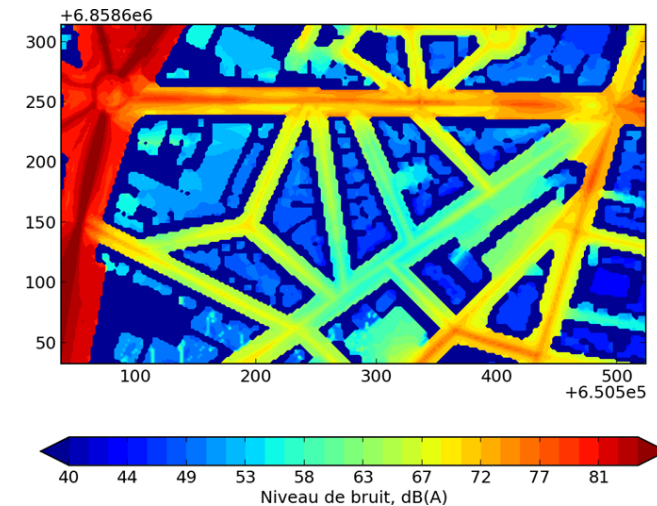

Un partenariat INRIA Ville de Paris

Vers une nouvelle cartographie du bruit à Paris

Au cœur de la ville intelligente et durable

De l'individu au territoire

SoundCity en appui à la politique urbaine et environnementale de Paris