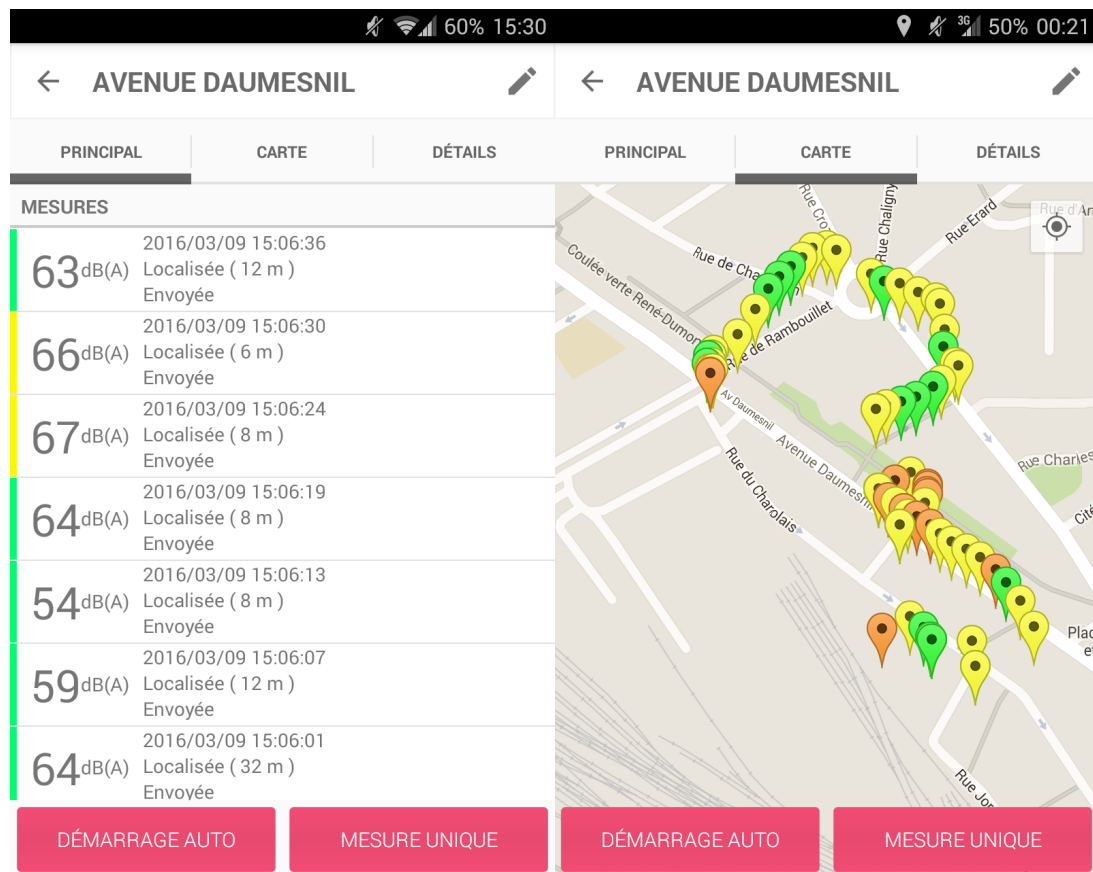

MÉTROPOLE
NICE CÔTE D'AZUR

LA GESTION DE L'ENVIRONNEMENT SONORE
DANS LA VILLE INTELLIGENTE ET CONNECTÉE

PARIS VILLE
INTELLIGENTE
ET DURABLE
MAIRIE DE PARIS 

**SOUNDCITY , UN OUTIL COLLABORATIF
POUR MESURER LE BRUIT URBAIN**

Un partenariat INRIA Ville de Paris

Vers une nouvelle cartographie du bruit à Paris

Au cœur de la ville intelligente et durable

De l'individu au territoire

SoundCity en appui à la politique urbaine et environnementale de Paris

- Évènements :
 - Futur en scène (juin 2016)
 - Journée sans voiture (sept 2016)
- Démarches participatives :
 - Diagnostic de quartiers.
 - Mobilisation de la communauté Vélib
 - Observatoire Citoyen de l'environnement urbain (CNRS/ Museum, 2016)
- Innovation :
 - Expérimentation avec Cisco de diagnostic urbain sur la place de la Nation.