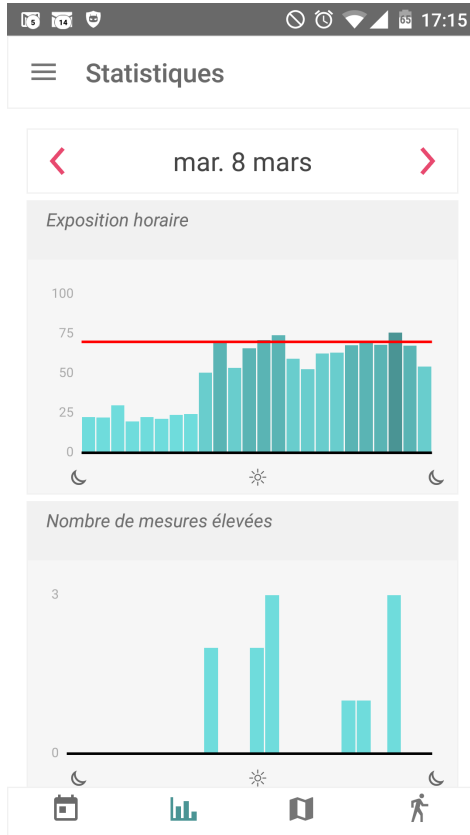

Un partenariat INRIA Ville de Paris

Vers une nouvelle cartographie du bruit à Paris

Au cœur de la ville intelligente et durable

De l'individu au territoire

SoundCity en appui à la politique urbaine et environnementale de Paris

- Évènements :
 - Futur en scène (juin 2016)
 - Journée sans voiture (sept 2016)
- Démarches participatives :
 - Diagnostic de quartiers.
 - Mobilisation de la communauté Vélib
 - Observatoire Citoyen de l'environnement urbain (CNRS/ Museum, 2016)
- Innovation :
 - Expérimentation avec Cisco de diagnostic urbain sur la place de la Nation.