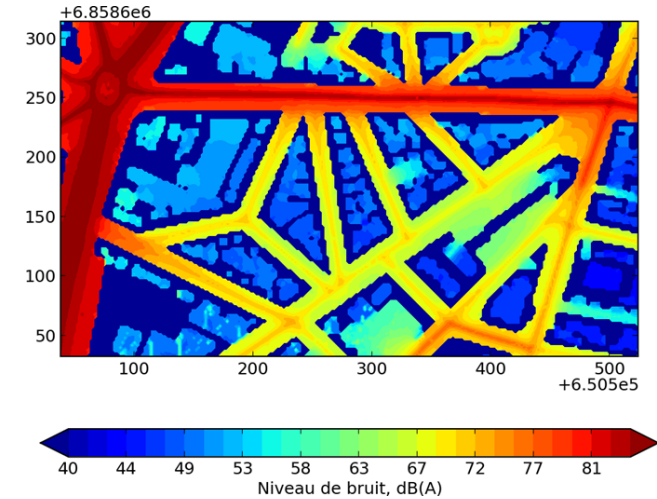

Un partenariat INRIA Ville de Paris

Vers une nouvelle cartographie du bruit à Paris

Au cœur de la ville intelligente et durable

De l'individu au territoire

SoundCity en appui à la politique urbaine et environnementale de Paris